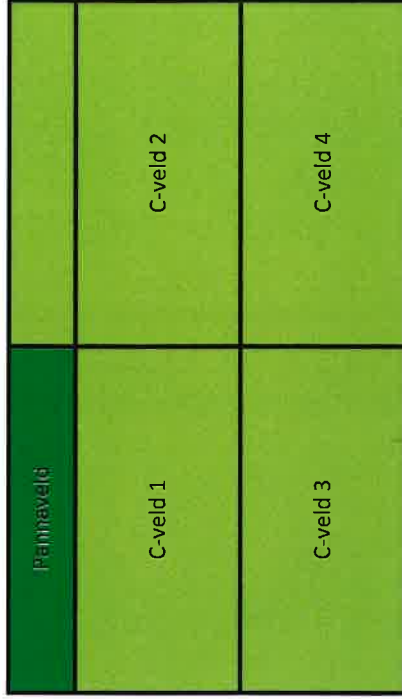

Veldindeling

1
2
3
4

5
6

7 & 8

k
l
i
k
o
's